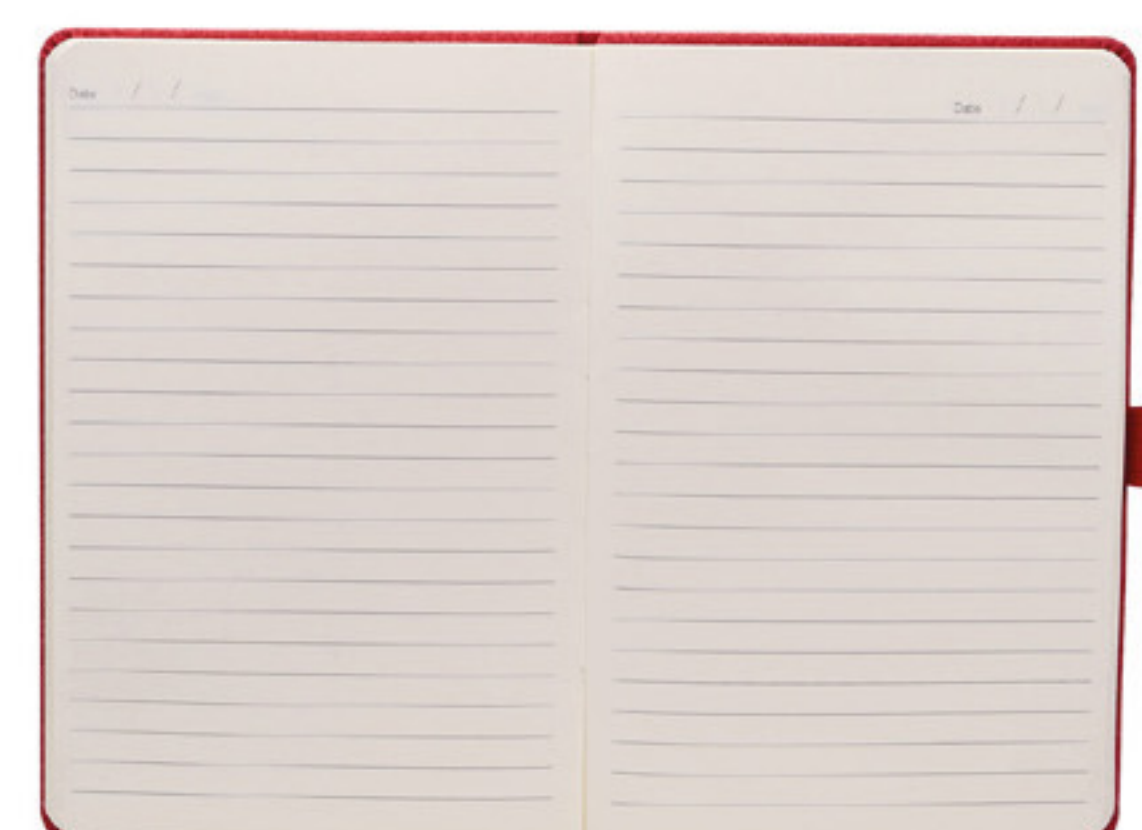

R

CIHL-016399

Libreta Salby

Libreta con 50 hojas blancas. Incluye bolígrafo ecológico, broche para cerrar, notas amarillas y banderillas de diferentes colores adheribles.

Medida: 10.2 x 15.2 cm

Material: Cartón

Color Tinta: Negra

Colores: Beige

Técnica de impresión: Serigrafía

Área de impresión: 5 x 10 cm