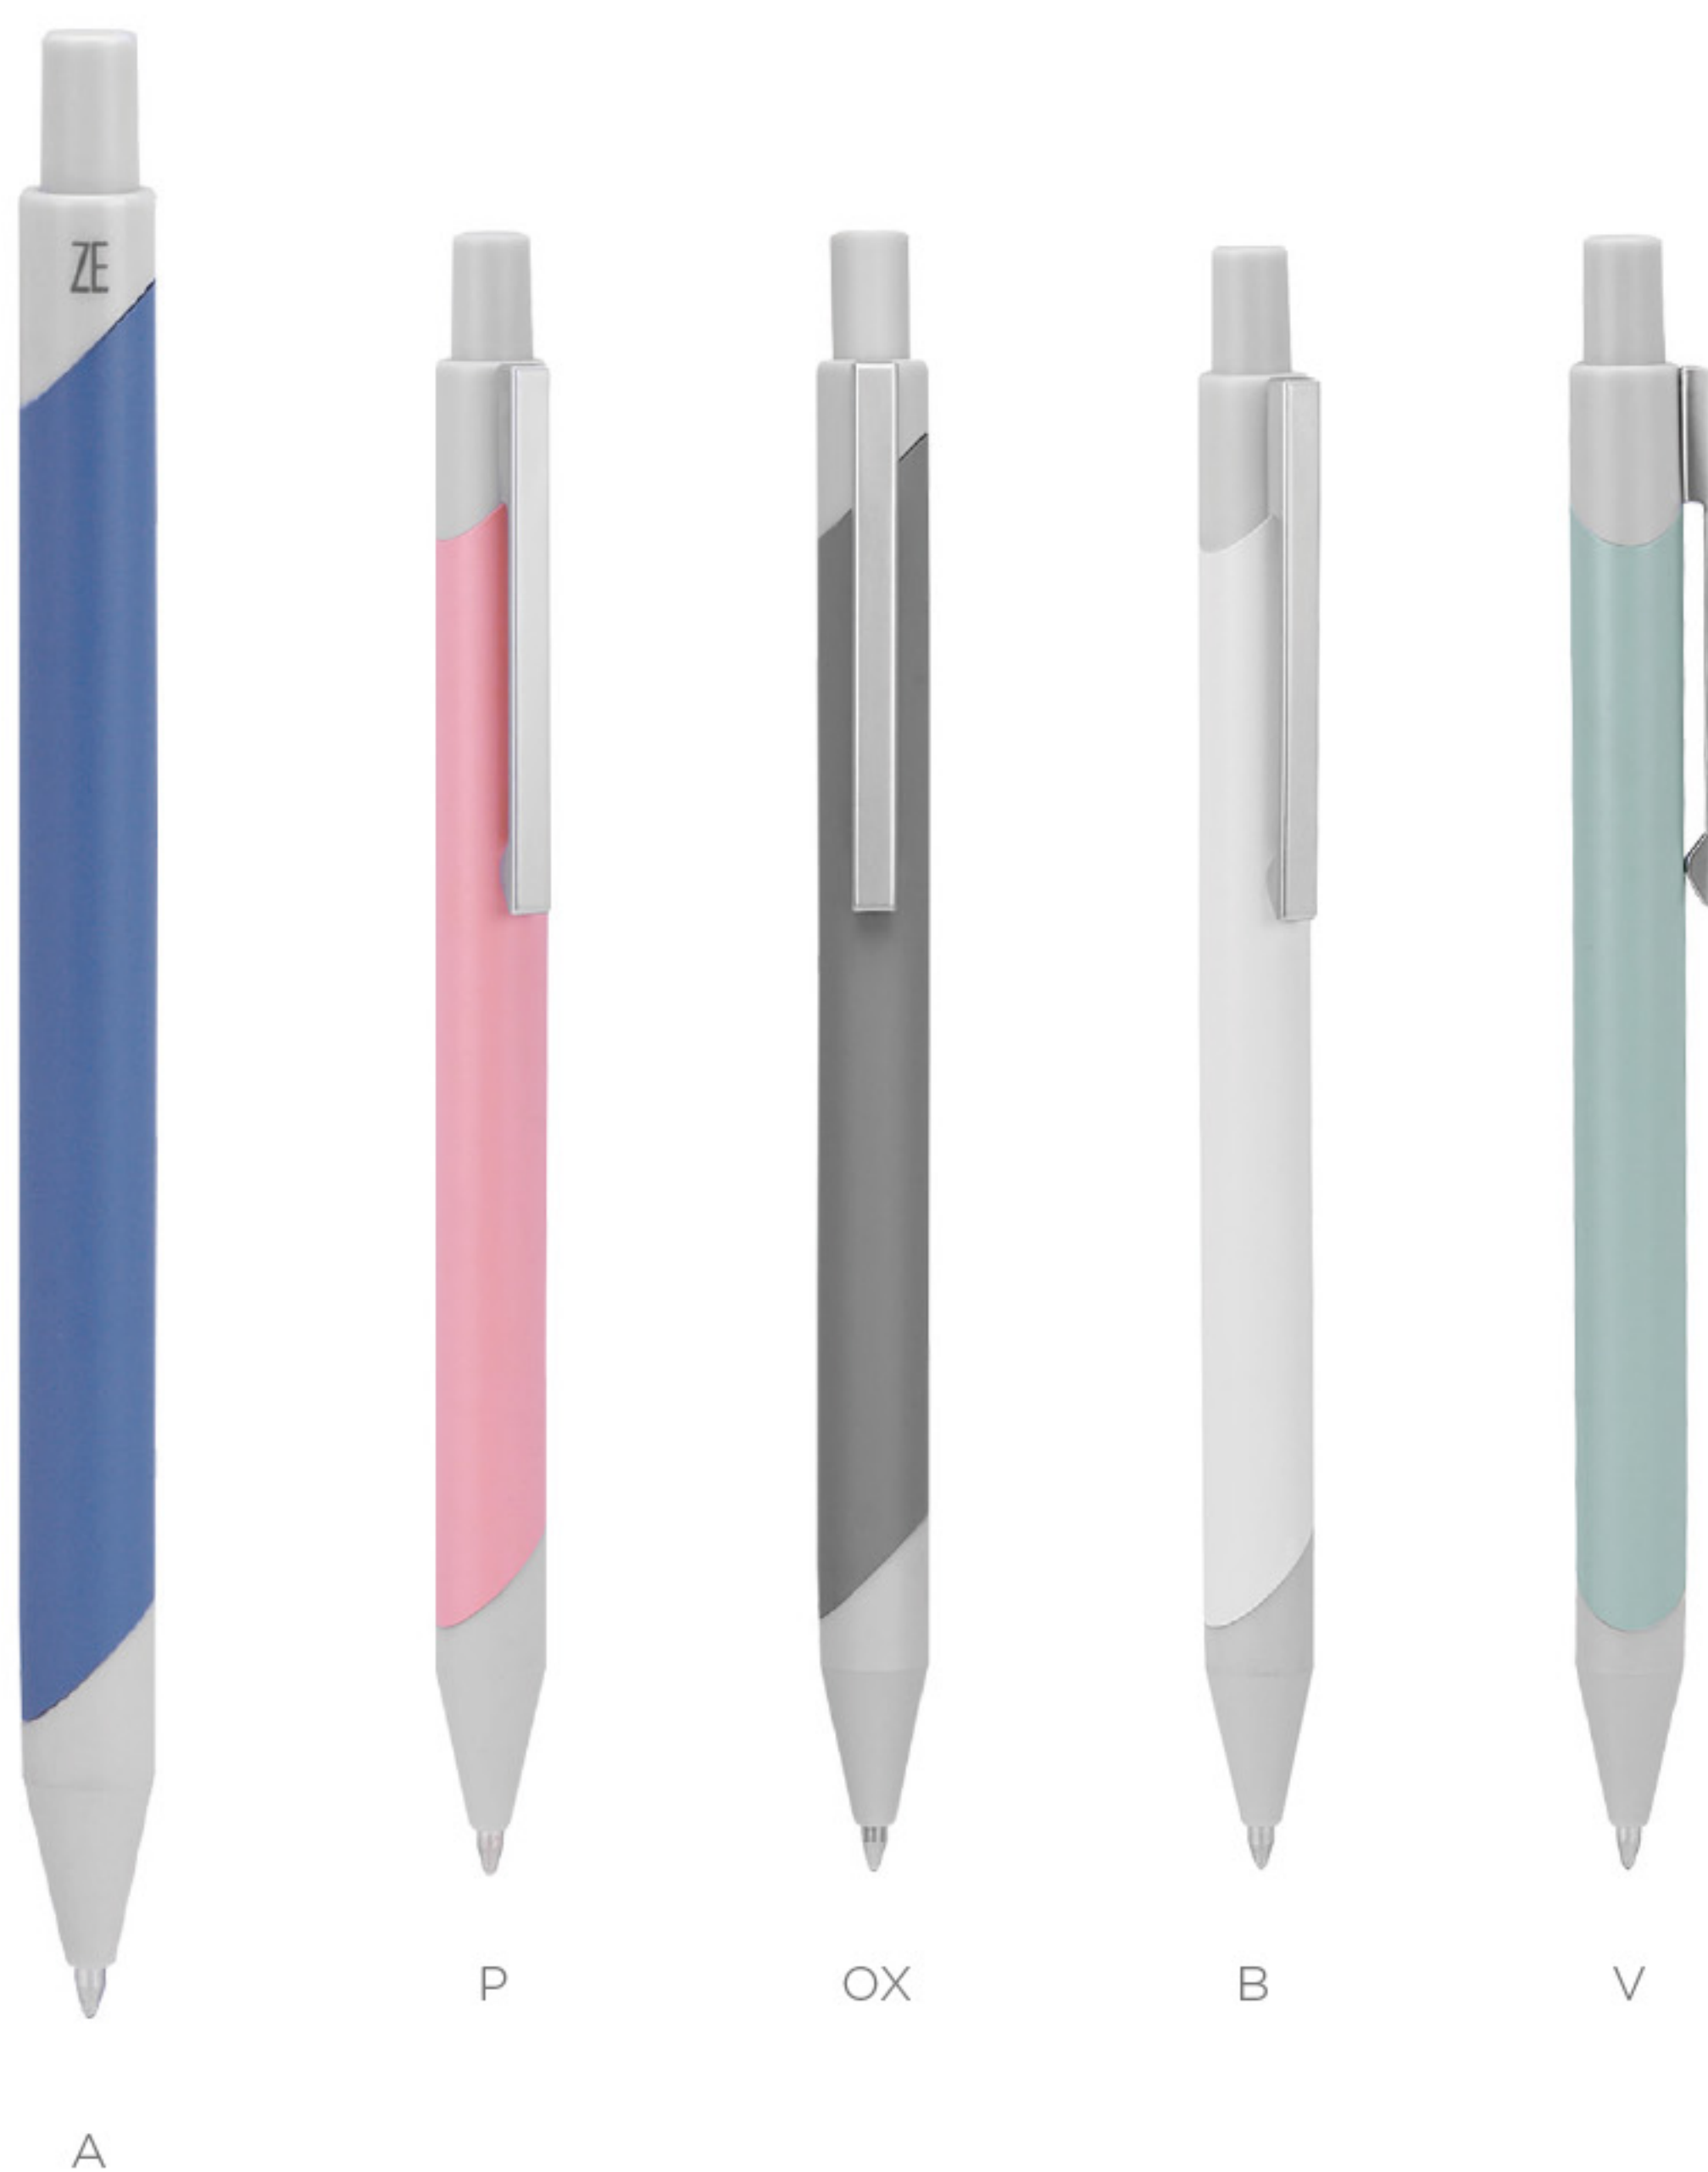

B

V

P

A

CIEST-055613 *Bolígrafo Linsi*

Set de 3 bolígrafos de tinta negra, azul y roja.
Incluye estuche de plástico con sistema push.
La base del bolígrafo indica la tinta con el
color correspondiente.

Medida: 3 x 13.5 cm Estuche / 0.85 x 12 cm Bolígrafos
Material: Plástico
Color Tinta: Azul/Negra/Roja
Colores: OX/P
Técnica de impresión: Serigrafía / Tampografía
Área de impresión: 0.7 x 6 cm Estuche

P

OX

CIRQ-011718 *Bolígrafo Linsi*

Bolígrafo con barril combinado en color y punta gris.
Botón y clip color negro. Grip de plástico en color.
Mecanismo push. Incluye funda.

Medida: 1 x 14.2 cm
Material: Metal
Color Tinta: Negra
Colores: A/B/P/V
Técnica de impresión: Láser / Serigrafía
Área de impresión: 0.7 x 5 cm