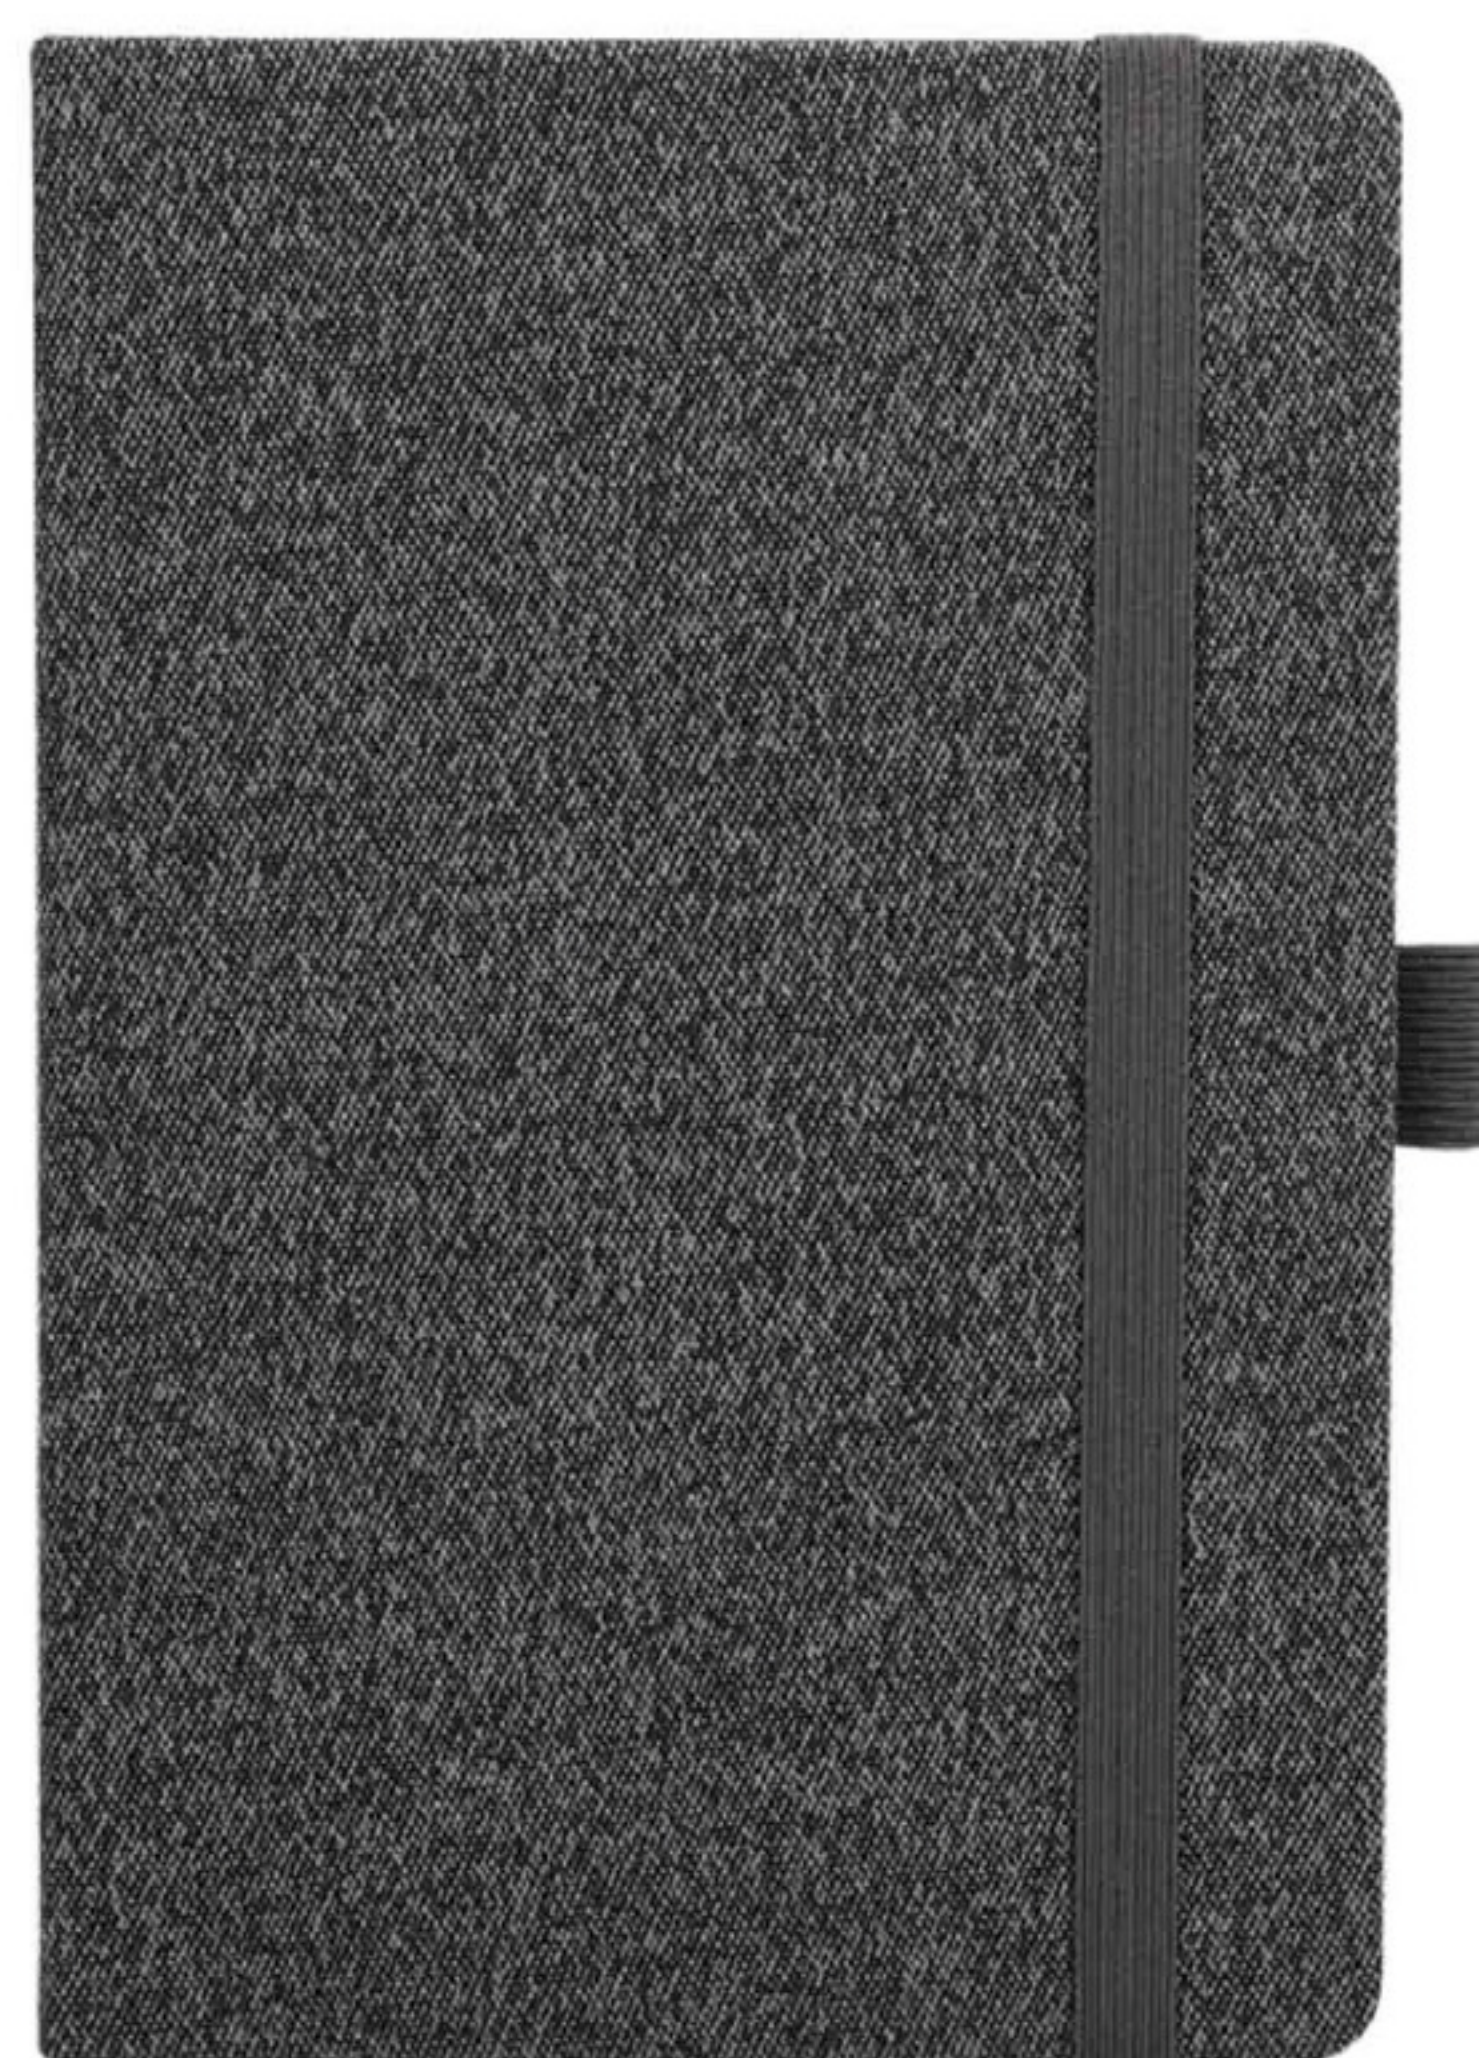

A

G

CIHL-200771

Libreta Reili

Libreta con 80 hojas de raya. Incluye elástico para cerrar, separador de hojas y elástico para bolígrafo.

Medida: 14 x 21 cm

Material: Curpiel

Colores: G/R